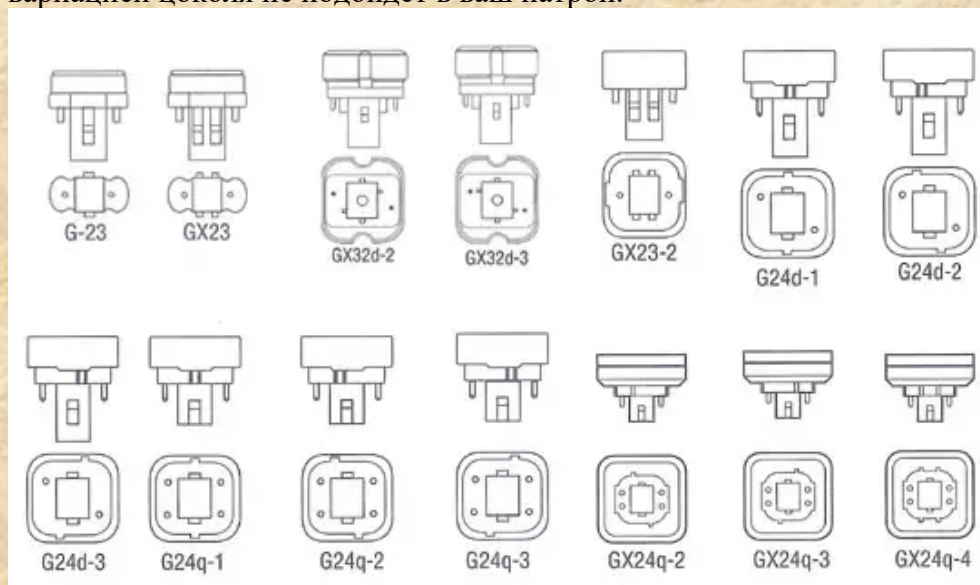

5. Инструкция по монтажу

1. Распакуйте светодиодную лампу и убедитесь в отсутствии механических повреждений.
2. Отключите электропитание светильника.
3. Извлеките из светильника ранее установленную лампу.
4. Установите светодиодную лампу в светильник. Лампа готова к эксплуатации.
5. В случае замены компактной люминесцентной лампы на светодиодную необходимо предварительно отсоединить ПРА (ЭПРА) в светильнике.

ВНИМАНИЕ!!

Уточните к какой тип цоколя вам требуется, лампа с другой вариацией цоколя не подойдет в ваш патрон.

6. Сведения об утилизации

Светодиодные лампы Led Favourite g24gx24 corn 220v не содержат дорогостоящих или токсичных материалов и комплектующих деталей, требующих специальной утилизации. Утилизацию ламп производят обычным способом.

7. Правила хранения и транспортировки

7.1. Светодиодная лампа Led Favourite g24gx24 corn 220v поставляется упакованной в коробку из картона.

7.2. Условия транспортировки ламп в части воздействия климатических факторов внешней среды должны соответствовать группе 5 по ГОСТ 15150-69 (в железнодорожных вагонах, крытых машинах или в контейнерах при температуре от -50 до 50 °С и относительной влажности воздуха 80% при 25 °С).

7.3. Условия хранения должны соответствовать группе 2 по ГОСТ 15150-69 на срок хранения 3 года со дня отгрузки (закрытые или другие помещения с естественной вентиляцией без искусственно регулируемых климатических условия при температуре от -50 до 40 °С и относительной влажности воздуха 80% при 25 °С).

7.4. Лампа содержит хрупкие части. При погрузке, выгрузке и перевозке должны быть соблюдены меры предосторожности от механических повреждений лампы.

7.5. Эксплуатация лампы производится в соответствии с «Правилами технической эксплуатации электроустановок потребителей».

8. Сертификация

Светодиодные лампы Led Favourite g24gx24 corn 220v сертифицированы на соответствие требованиям технических регламентам таможенного союза ТР ТС 004/2011 «О безопасности